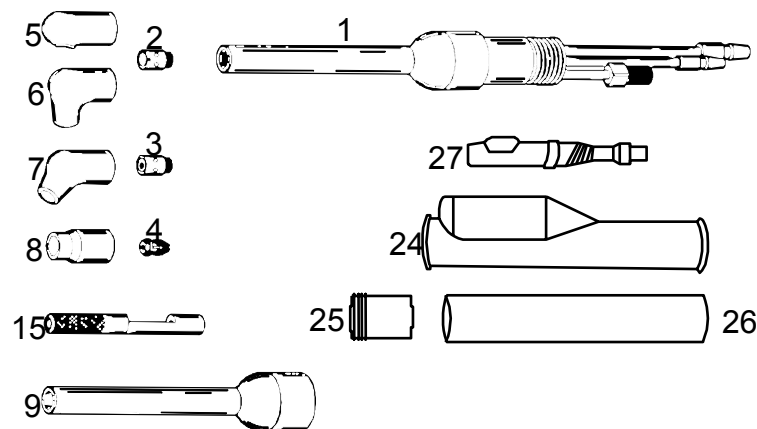

WELDCRAFT TIG-BRÆNDER

WELDCRAFT®

MT-125

Nr.	Vare nr.:	Beskrivelse
1	WR MT125	Brænderkrop, 9 cm lang
	WR MT125S	Brænderkrop, 5 cm lang
	WR MT125L	Brænderkrop, 12,5 cm lang
2	WR 125C4090	Spændemøtrik, 90°, 1,0 mm
	WR 125C11690	Spændemøtrik, 90°, 1,6 mm
	WR 125C33290	Spændemøtrik, 90°, 2,4 mm
3	WR 125C4045	Spændemøtrik, 45°, 1,0 mm
	WR 125C11645	Spændemøtrik, 45°, 1,6 mm
	WR 125C33245	Spændemøtrik, 45°, 2,4 mm
4	WR 50C40	Spændemøtrik, 180°, 1,0 mm
	WR 125C116	Spændemøtrik, 180°, 1,6 mm
5	WR 125N90S	Gasdyse, glas, 90°, med skærm
6	WR 125N90	Gasdyse, glas, 90°
	WR 125N90Q	Gasdyse, kvarts, 90°
7	WR 125N45	Gasdyse, glas, 45°
	WR 125N45Q	Gasdyse, kvarts, 45°
8	WR 125N180	Gasdyse, glas, 180°
	WR 125N180Q	Gasdyse, kvarts, 180°
15	WR 53N20	Spændenøgle
24	WR BM1	Kontaktmuffe
25	WR HI-100G	Adapter til håndtag
26	WR H-100G	Håndtag, glat
27	WR SW1F	Kontakt, flad