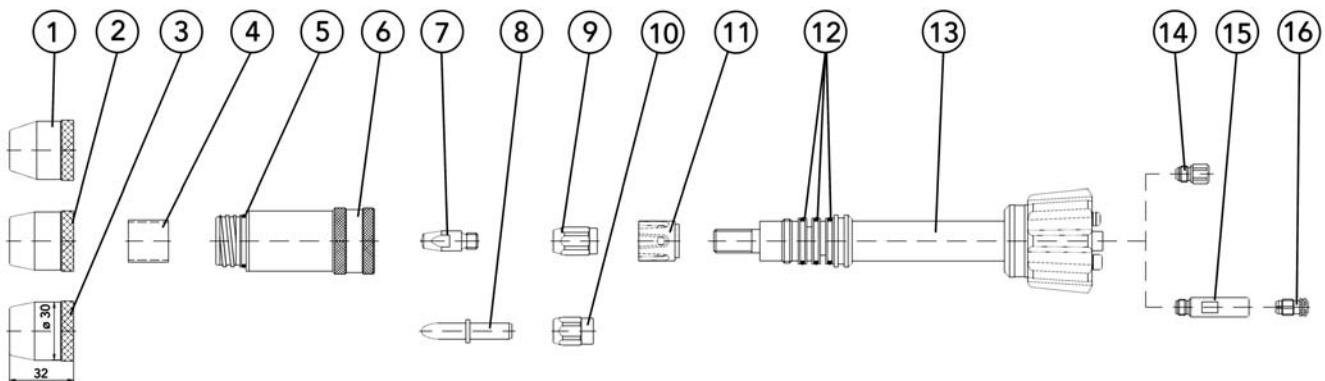

## DATA BLAD

2

METZ 560

Op til 550 Amp. (CO<sub>2</sub>) ved 100% int.

Pos.	Beskrivelse	Varenummer.	Pos.	Beskrivelse	Varenummer.
	<b>Gasdyse</b>		9	<b>Sokkelmøtrik med M8 gevind</b>	DT GS 2 M8 CR
1	ø 15 mm	DT KMG 2-115 TR	10	<b>Sokkelmøtrik 4-2 MAS</b>	DR 04-3-540
2	ø 18 mm	DT KMG 2-118 TR	11	<b>Gasfordeler</b>	DR 10-3-540
3	ø 21 mm	DT KMG 2-121 TR	12	<b>O-Ring</b>	DR OR1
4	<b>Gasdyseindsats</b>	DT KME 100	13	<b>Pistol indsats</b>	0° DR 06-3-560 METZ 22° DR 06-3-562 METZ 45° DR 06-3-562 METZ
5	<b>Kølehylster</b>	DT KMR 100	14	<b>Studs til METZ og METTZ</b>	DR MES 300/500
6	<b>Kølehylster – komplet</b>	DT KM 100	15	<b>Studs til MEPTZ</b>	DR MEPS 300/500
7	<b>Kontakt dyse M8</b>		16	<b>Spændehylster</b>	DR 27-SH 270
	Tråd: 0,8-0,9-1,0-1,2-1,4-1,6-1,8	DR 03-2-ø M8			
	<b>Kontakt dyse M8 CR</b>				
	Tråd: 0,8-1,0-1,2-1,4-1,6	DR 03-2-ø M8CR			
8	<b>Kontakt dyse CR-ZR ø8mm</b>				
	Tråd: 0,8-1,0-1,2-1,4-1,6-1,8	DR 03-2-ø SA			