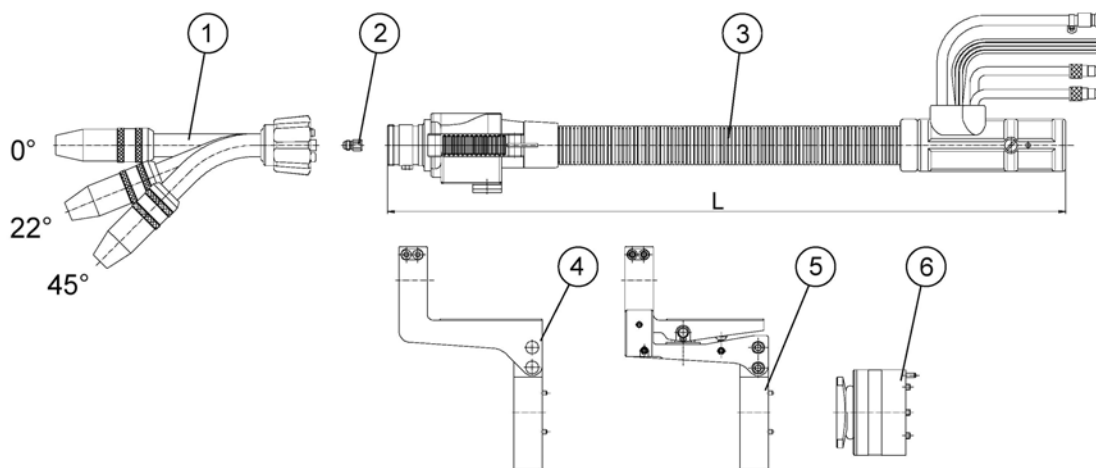

## METZ 600

Svejseslange med udskifteligt pistolhoved.

Pos.	Beskrivelse		Varenummer.
1	Pistolhovederne METZ 520, 540, 560 eller 590 Se venligst liste over pistolhoveder.		
2	Studs til pistolindsats		DR MES 300/500
3	METZ 600 Svejseslange	1,2 m 1,4 m 2,0 m	DG METZ 600-1,2 DG METZ 600-1,4 DG METZ 600-2,0
	METZ 600 Svejseslange med euro tilslutning	1,2 m 1,4 m 2,0 m	DG METZ 600-1,2 SA DG METZ 600-1,4 SA DG METZ 600-2,0 SA
4	Pistolholder uden vippe	(til SASS 1000) (til SASS 2000)	DR PHF 100 DR PHF 200
5	Pistolholder med vippe	(til SASS 1000) (til SASS 2000)	DR PHW 100 DR PHW 200
6	Sikkerhedsafbryder	ø=75 / 60,0 mm ø=100/ 40,5 mm	DT SASS 1000 DT SASS 2000