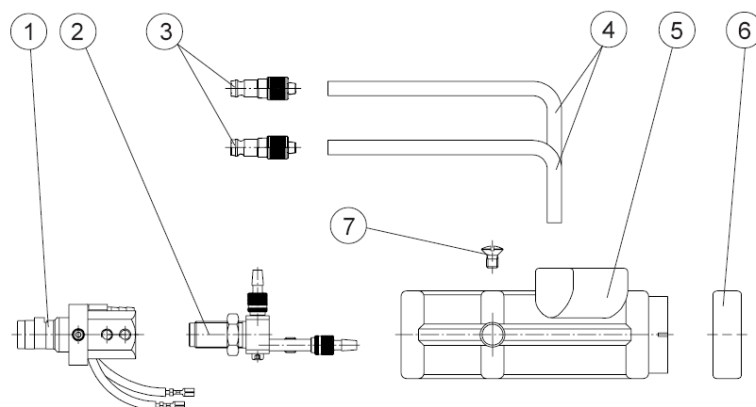

MELZ 600
 METZ 600
 METTZ 600
 MEPTTZ 600

Sliddele (kobling)

Pos.	Beskrivelse	Varenummer.
	Kobling, komplet	DR KCZ 600
1	Stikindsats	DR 11 - 2
2	Vandtilslutning	DR 14-3-600
3	Slangenippel	DR 16-2
4	Vandslange, rød Vandslange, blå	DR 17-2 R DR 17-2 B
5	Muffehus	DR 12-3-510 SG
6	Muffeomløber	DR 12-3-510 HR
7	Linsehovedet skrue	DR 13-2-Z