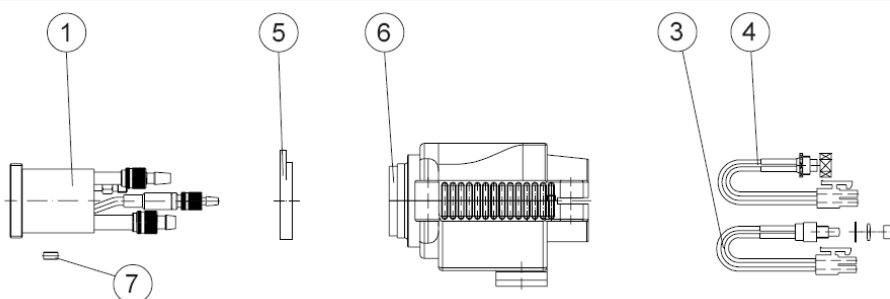

Delbar model: METZ 600

Dobbelt delbar model: METTZ 600

| Pos. | Beskrivelse | Varenummer. |
|------|---------------------------------------------|-------------|
| 1 | Pistoltilslutning, MEZ | DR MEZ 150 |
| 2 | Pistolhus, MET 1 | DR MET 070 |
| 3 | Kontaktsæt, ME 1 (til trådfremføring) | DR ME 080 |
| 4 | Bøsningsæt, ME 1 (til sikkerhedsafbrydning) | DR MR 090 |
| 5 | Støttering, METT | DR METT071 |
| 6 | Pistolhus, METT 1 | DR METT070 |
| 7 | Fjeder, METT | DR METT072 |