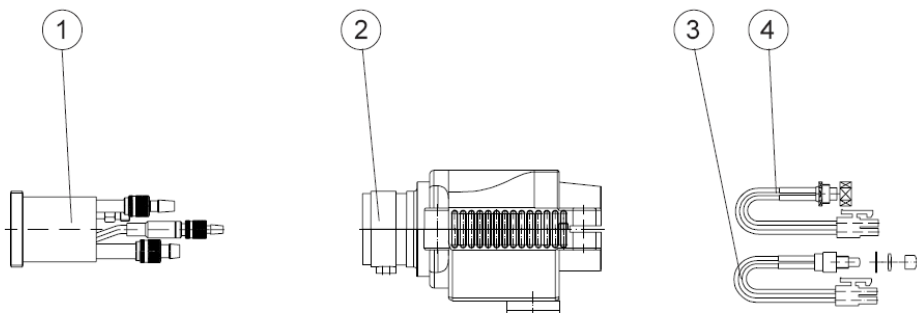

Delbar model: METZ 600

Dobbelt delbar model: METTZ 600

| Pos. | Beskrivelse | Varenummer. |
|------|---------------------------------------------|-------------|
| 1 | Pistoltilslutning, MEZ | DR MEZ 150 |
| 2 | Pistolhus, MET 1 | DR MET 070 |
| 3 | Kontaktsæt, ME 1 (til trådfremføring) | DR ME 080 |
| 4 | Bøsningsæt, ME 1 (til sikkerhedsafbrydning) | DR MR 090 |
| 5 | Støttering, METT | DR METT071 |
| 6 | Pistolhus, METT 1 | DR METT070 |
| 7 | Fjeder, METT | DR METT072 |