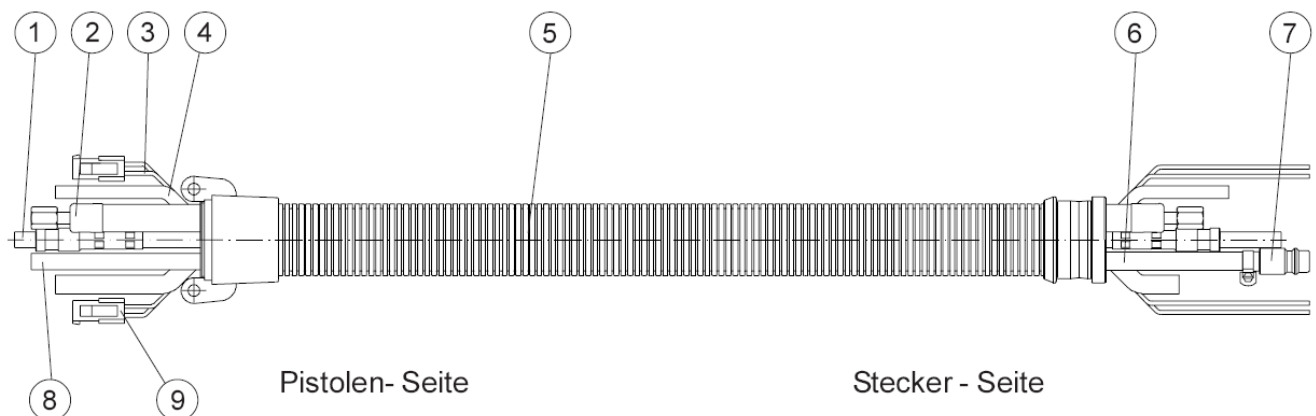

## Svejseslange.

Pos.	Beskrivelse	Varenummer.
	Forsyningskabel, komplet	DR VLEZ 600 – xx
1	Trådrør	DR VL 201 – xx
2	Kombikabel	DR VL 220 – xx
3	Styrekabelsæt, blå (til sikkerhedsafbrydning)	DR VL 210 – xx
4	Gaslange	DR VL 180 – xx
5	Overtrækskappe	DR VL 230 – xx
6	Udblæsningsslange	DR VL 240 – xx
7	Stikrør	DR 16-3-506
8	Vandslange	DR VL 190 – xx
9	Styrekabelsæt, sort (til trådfremføring)	DR VL 211 – xx